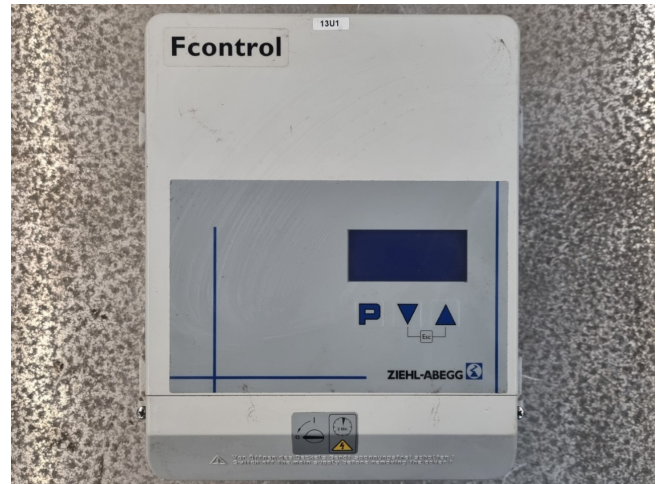

## Specifications

Marka	Ziehl Abegg
Rodzaj	Fcontrol FXDM4AME
Remarks	260x250x200 mm (LxWxH)
Stock	3